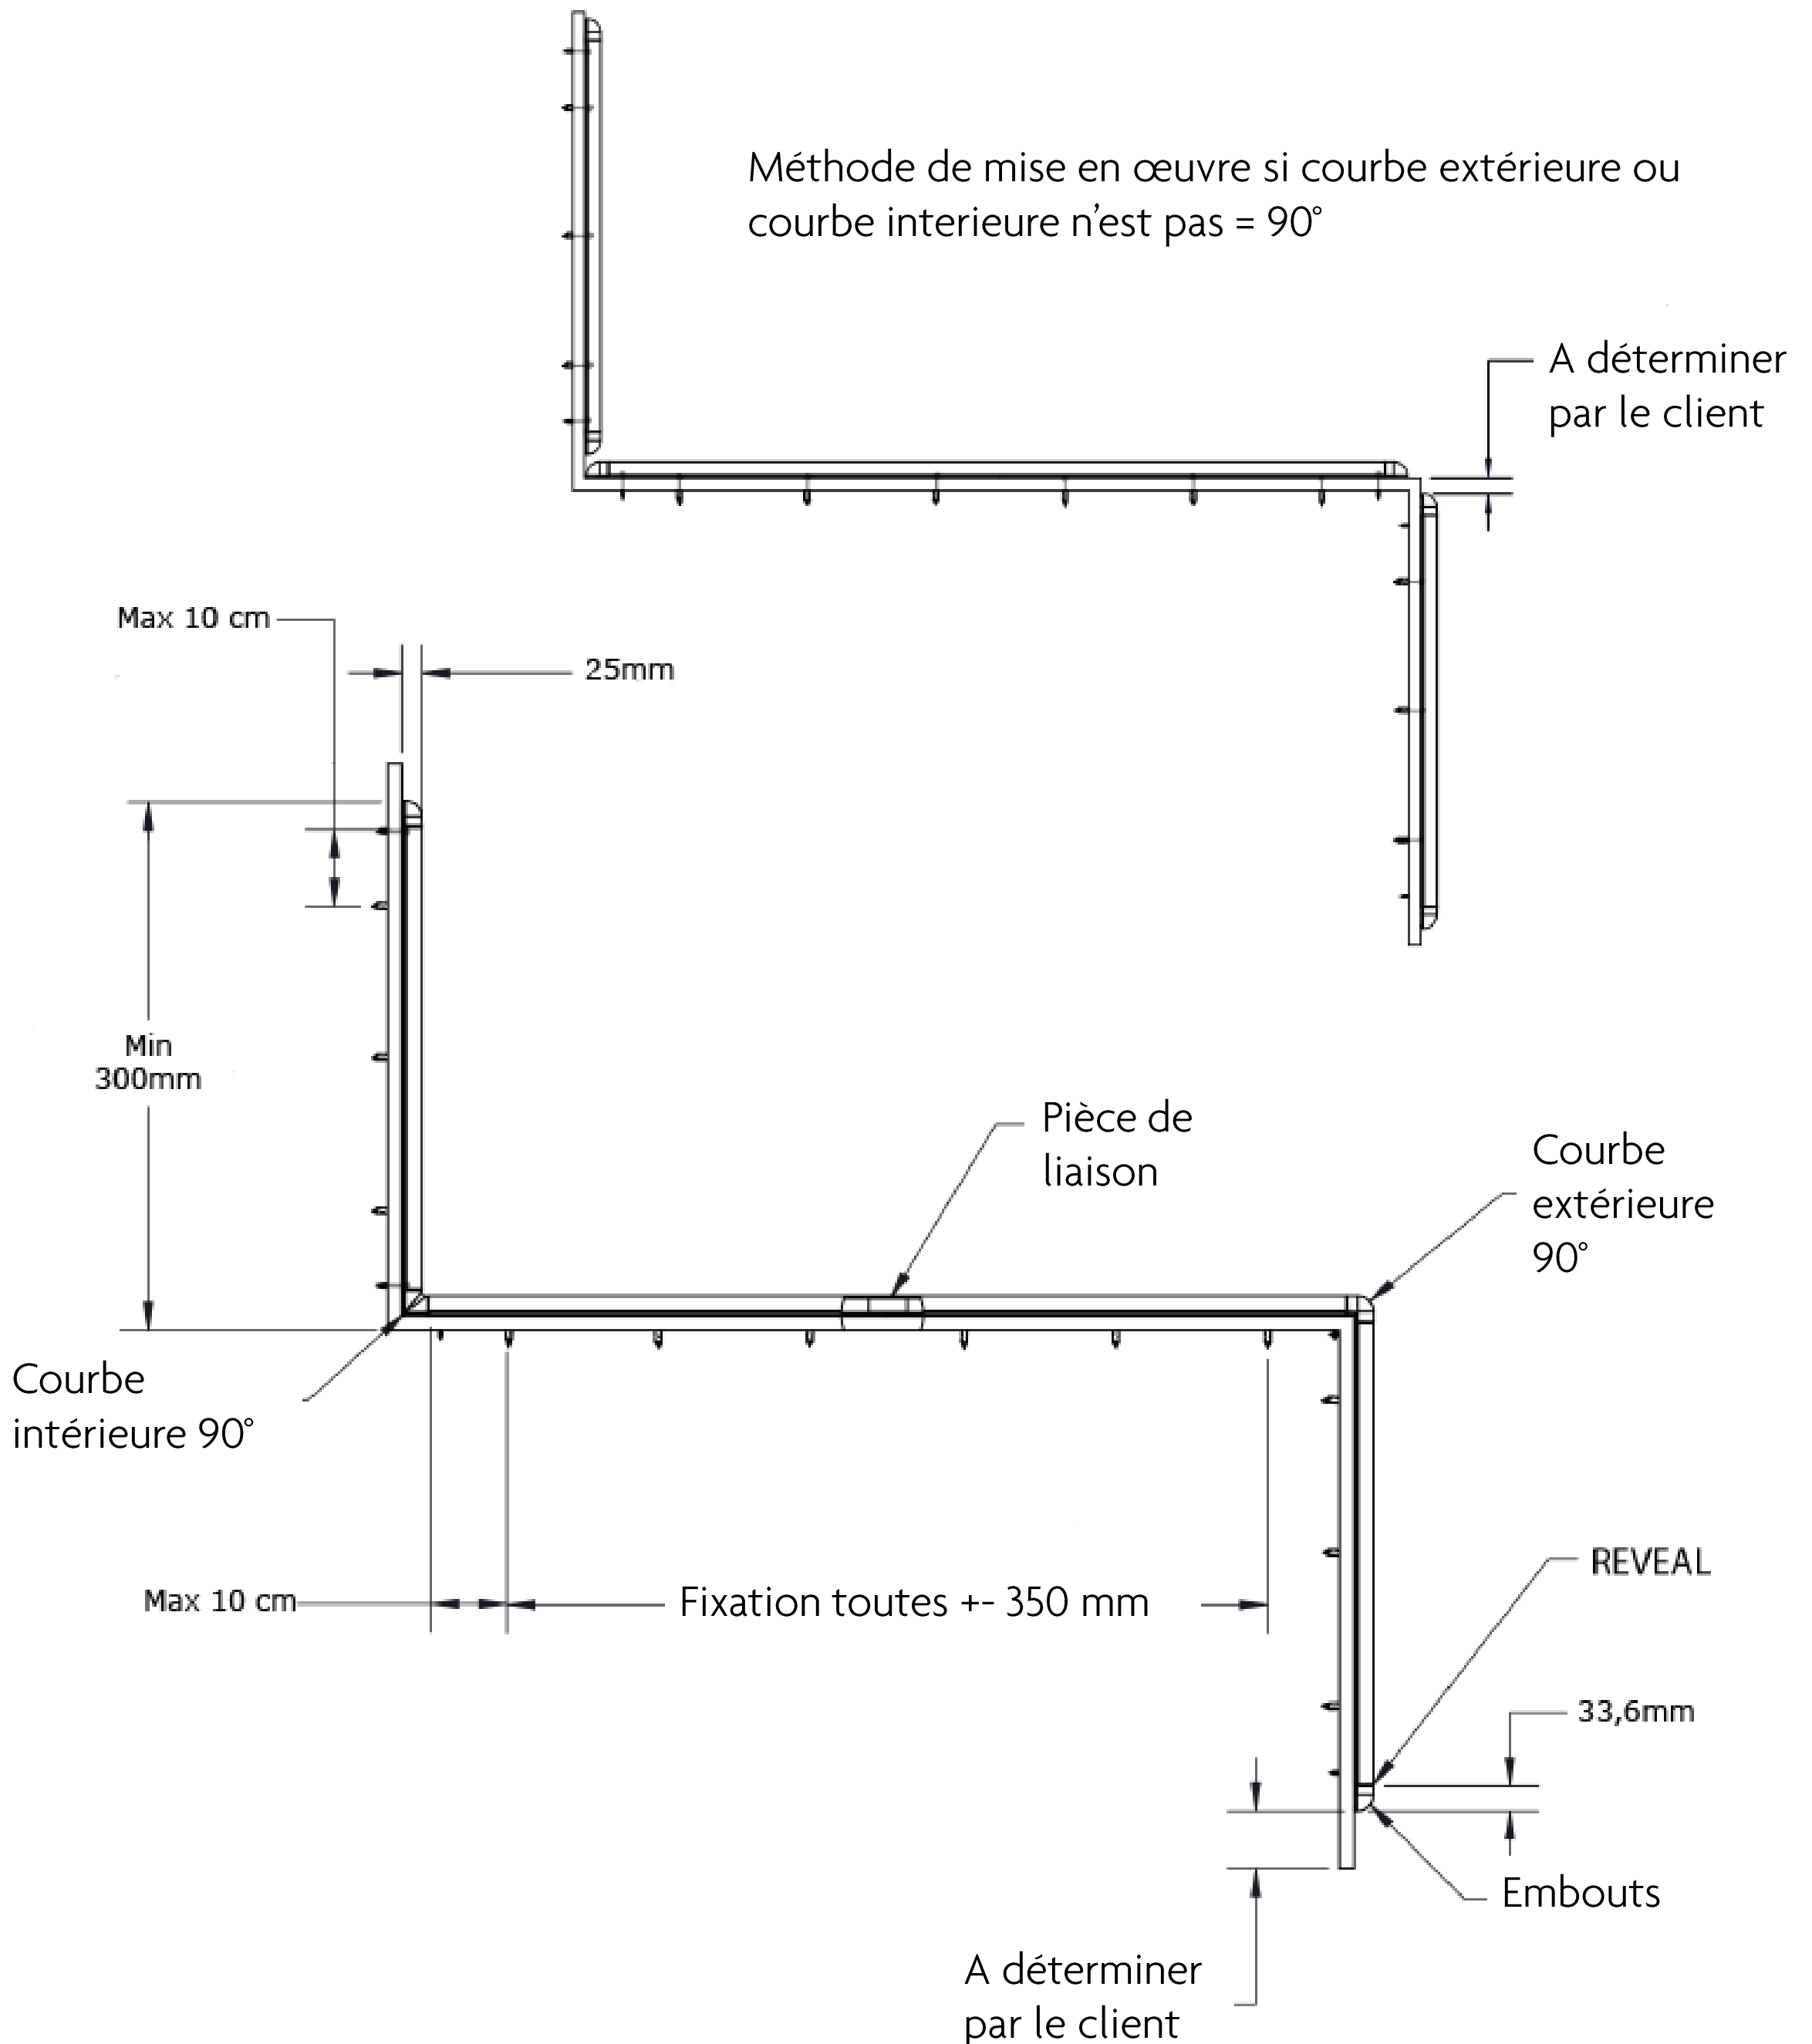

## PARE-CHOCS WG-1400 (102 mm)

Pare-chocs en PVC-u ( Vinyle ) avec profilé en aluminium

Fixation mécanique avec vis

Longueurs de 3,66 m

Épaisseur 23 mm

Hauteur: 102 mm

Avec embouts

Disponible en couleurs standard

## PARE-CHOCS WG-1400 (102 mm)

## PARE-CHOCS WG-1400 (102 mm)

Méthode de mise en œuvre si courbe extérieure ou courbe intérieure n'est pas = 90°