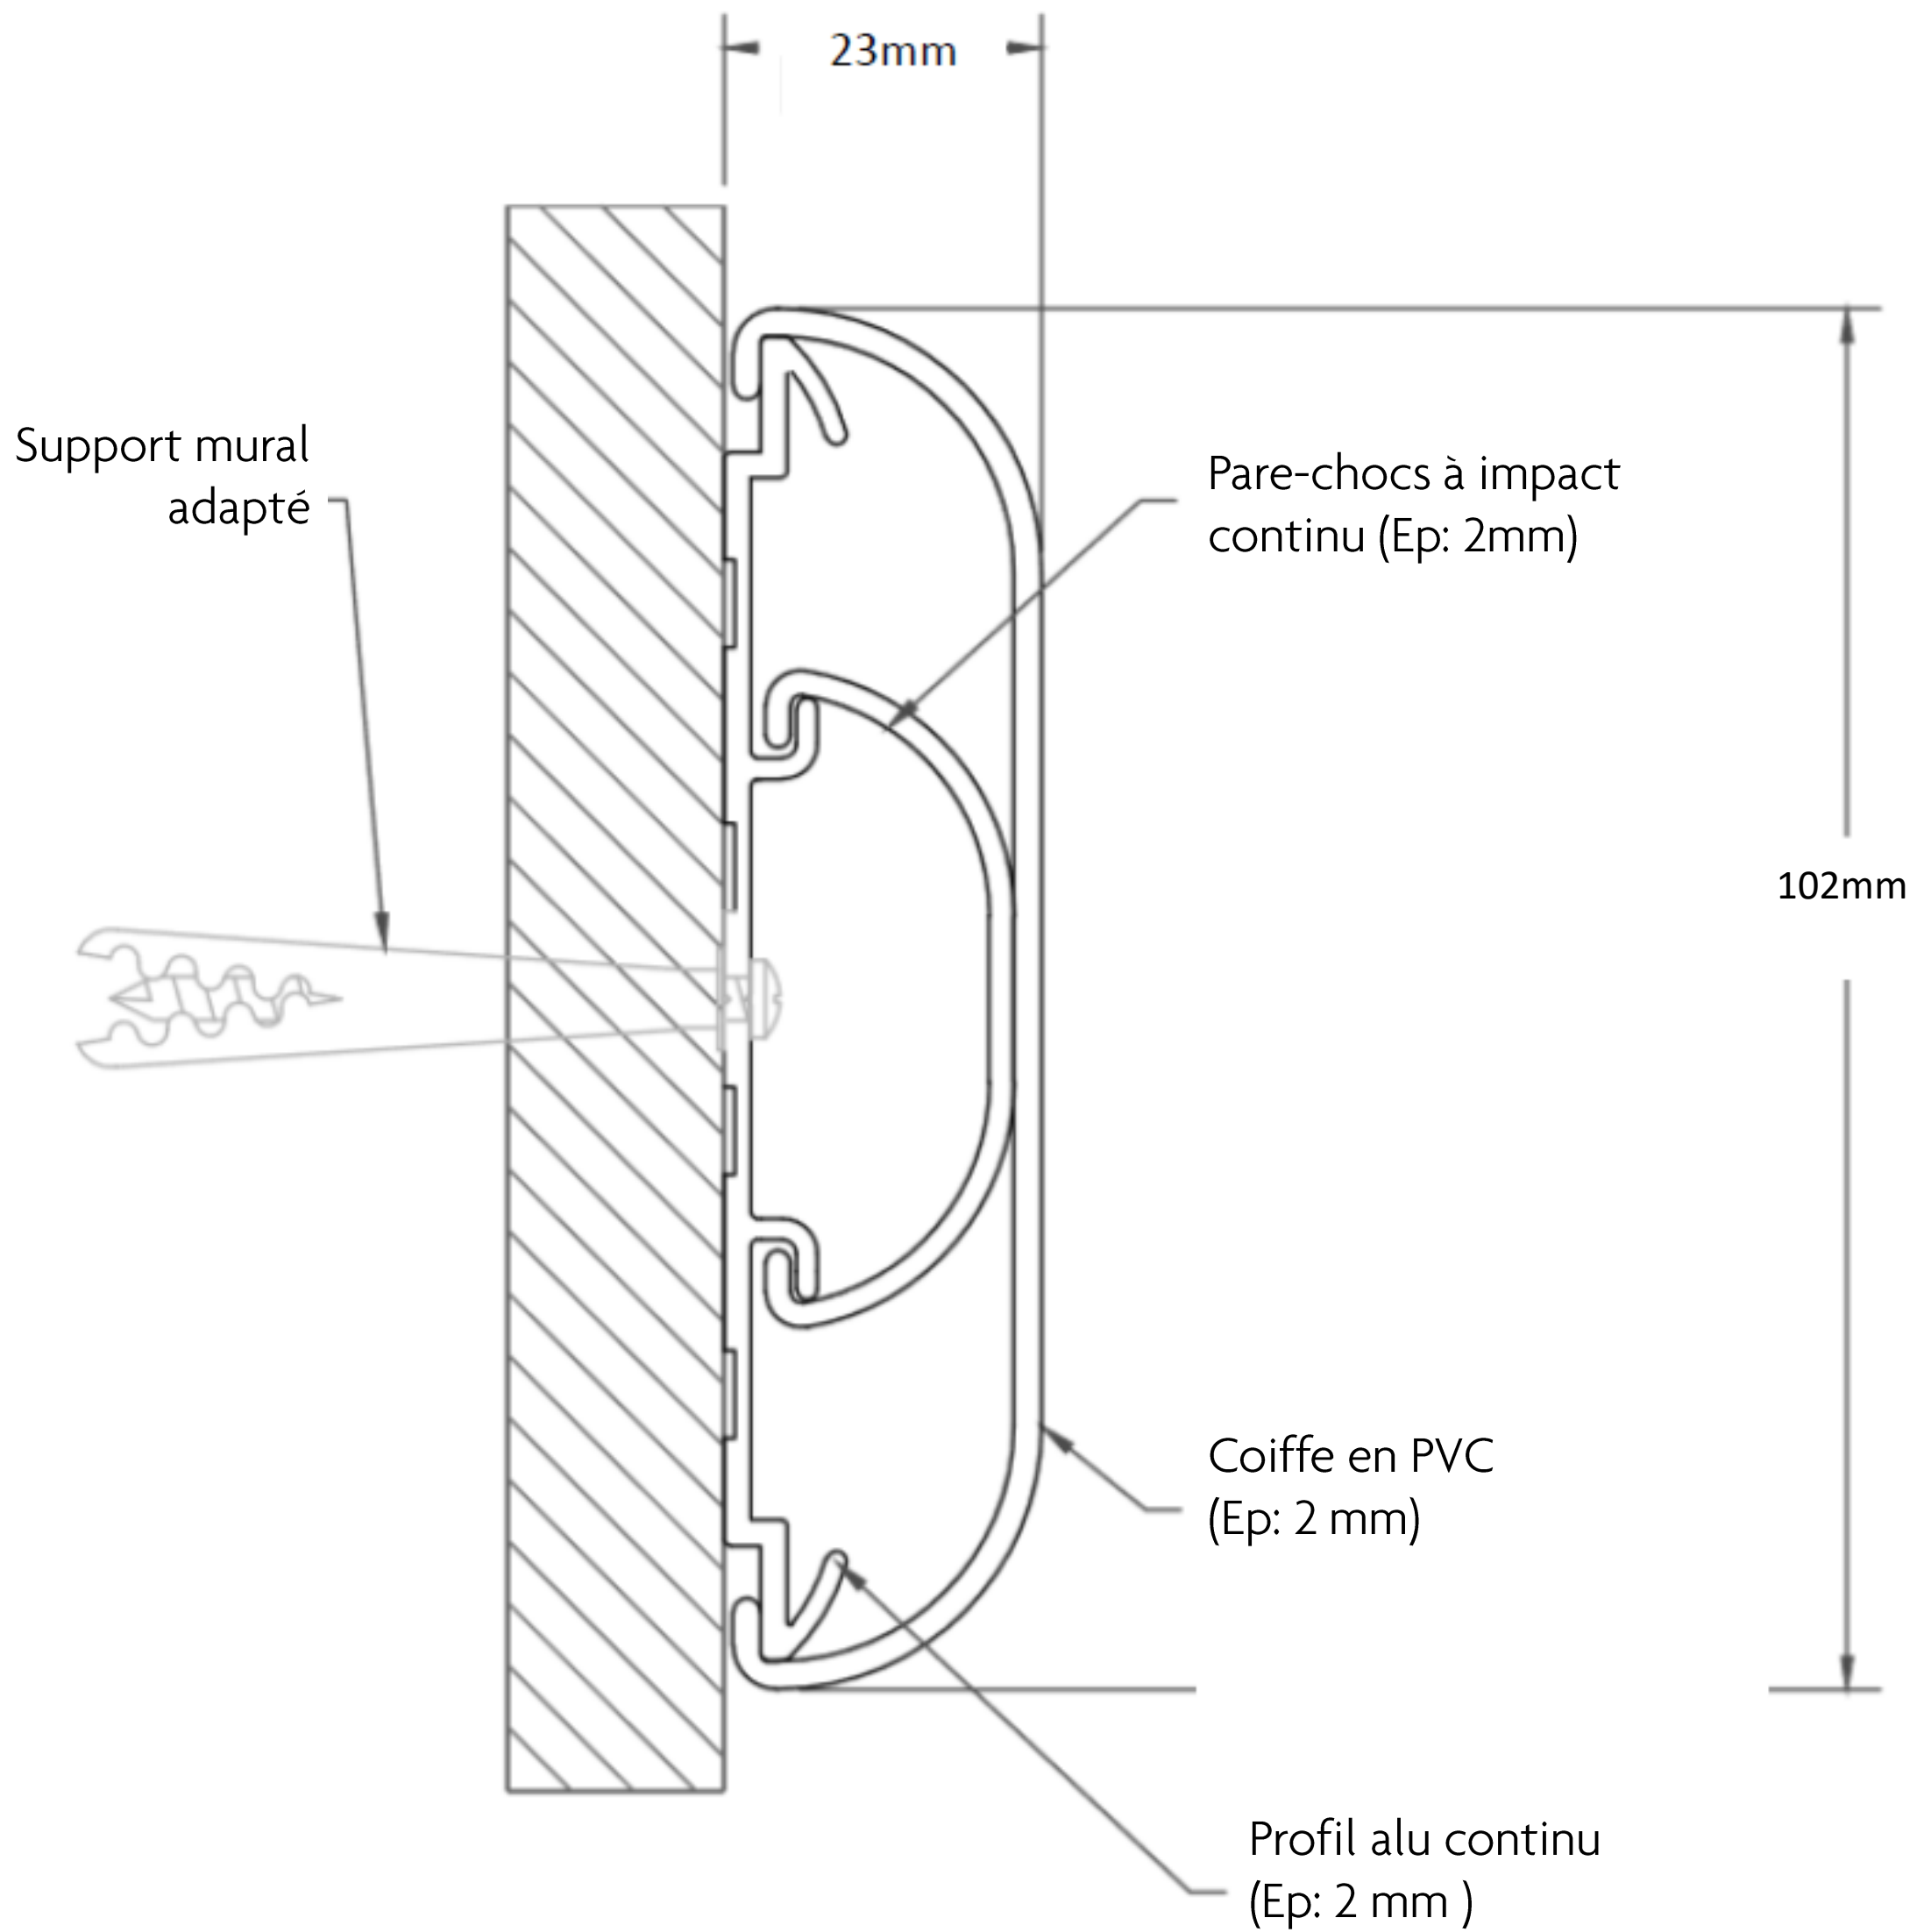

## PARE-CHOCS WG-1400 (102 mm)

Pare-chocs en PVC-u ( Vinyle ) avec profilé en aluminium

Fixation mécanique avec vis

Longueurs de 3,66 m

Épaisseur 23 mm

Hauteur: 102 mm

Avec embouts

Disponible en couleurs standard

## PARE-CHOCS WG-1400 (102 mm)

## PARE-CHOCS WG-1400 (102 mm)

Méthode de mise en œuvre si courbe extérieure ou courbe intérieure n'est pas = 90°